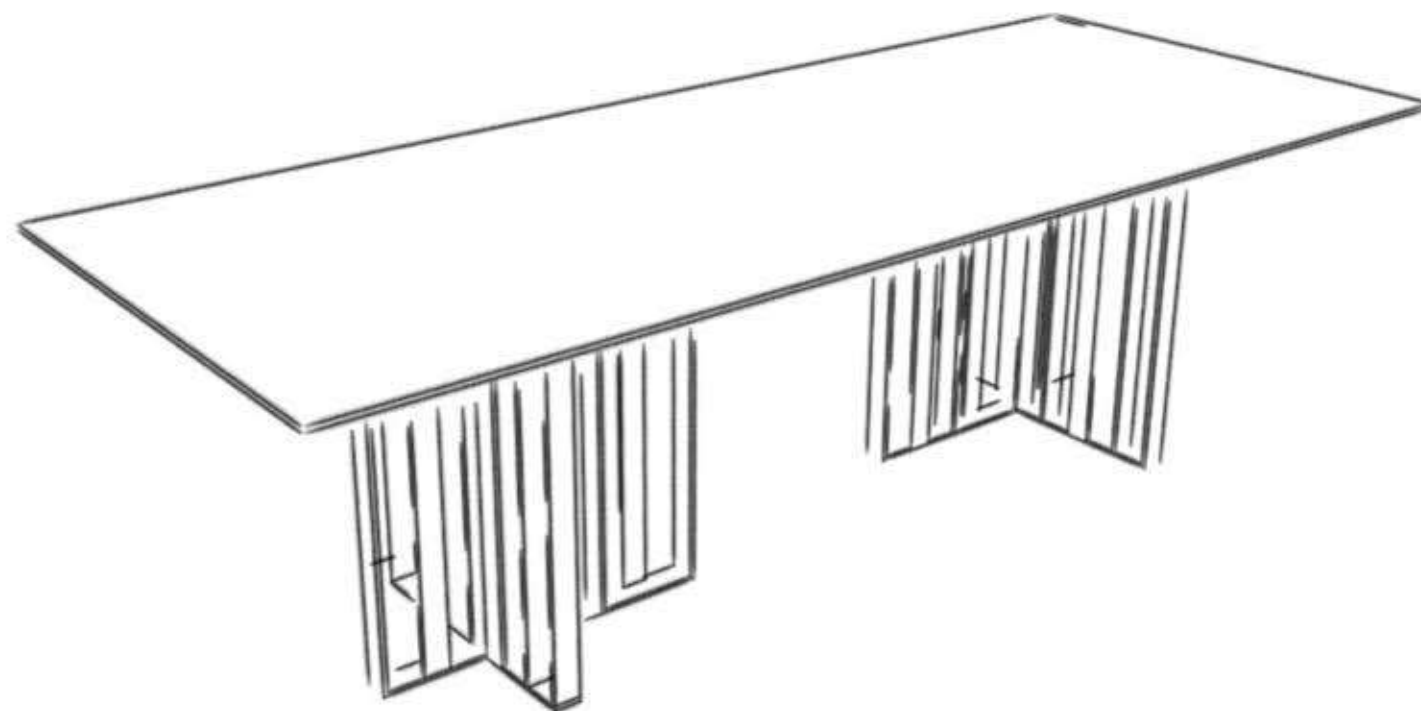

KARPINSKI KOZA
Manufaktura mebli

STOŁY I KRZESŁA

Stoły.
Nie ważne czy to wewnątrz domu, restauracji czy sali konferencyjnej. Ważni są ludzie, którzy się przy nim spotykają.

STÓŁ MATRIX

Odważna stylistyka stołu z naszej kolekcji Matrix wprowadzi styl i ciepło do Twojego wnętrza. Niezwykle urocza kolekcja Matrix obejmuje kilka mebli, które idealnie pasują do klasycznych i nowoczesnych przestrzeni.

STÓŁ MATRIX

Jak każdy z naszych produktów, stół Matrix może zostać wykonany na indywidualne zamówienie. Dowolny rozmiar, rozkładanie kolorystyka oraz forinir. Stół posiada masywną konstrukcję, która jest bardzo stabilna.

Stół Matrix występuje w wykończeniu półmatowym lub wysokim połysku.

STÓŁ RUBATO

Niezwykły stół Rubato na giętych nogach z pięknym, pogrubianym, fornirowanym blatem. Postument stołu wykonany z litego drewna bukowego, jest niezwykle stabilny. Prócz wysokiej jakości stołu, posiada on synchronicznie rozsuwany blat na stalowym mechanizmie.

STÓŁ BELLA

Okrągły stół na stożkowej podstawie idealny do wnętrz klasycznych i nowoczesnych.
Stół z rozsuwnym blatem i wkładką 40 cm. Średnica stołu to 120 cm.
Blat stołu oraz spód podstawy

STÓŁ PROWANSJA